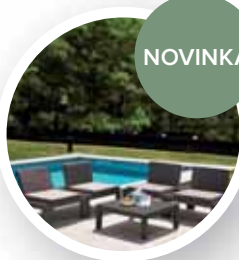

vaša
IDEÁLNA VOĽBA

3
v
1

NOVINKA

Záhradný nábytok DUETTO

3-dielny nábytok s poduškami. Modulárny set 3v1, set obsahuje 2 samostatné kreslá + stolík s poduškami, farba antracit, rozmer kresla 65 x 65 x 70 cm, rozmer stolík 65 x 65 x 32 cm.

Set je možné zostaviť ako:

1 x dvojkreslo + stolík

2 x solo kreslo + stolík

lehátko (celková dĺžka 195cm, polohovateľné operadlo)

233408841

8 009271 088412

NOVINKA

Záhradný nábytok LOMBOK

3-dielny set obsahuje 2 samostatné kreslá s poduškami + stolík, farba antracit, rozmer kresla 63 x 58 x 74 cm, rozmer stolíka 74 x 55 x 38 cm, materiál plast

233405439

8 009271 054394

NOVINKA

Záhradný nábytok MOLOK

5-dielny nábytok s poduškami. set obsahuje 4 samostatné kreslá s poduškami + stolík, rozmery kresla: 65 x 65 x 70 cm, rozmer stolíka: 65 x 65 x 32 cm, farba antracit, materiál: plast

233408441

8 009271 084414

Kreslo OCEAN

plastové,
rozmery 54 x 59 x 91 cm

233186500   biele
233136500   zelené
233166500   antracit

8 009271 865006

8 009271 365001

8 009271 665002

Kreslo EDEN

plastové,
rozmery 60 x 60 x 89 cm,
chrbtová časť ratan efekt,
farba antracit

233187101

8 009271 871014

Stolička GIGLIO

plastová,
rozmery 56 x 56 x 94 cm,
chrbtová časť ratan efekt,
farba antracit

233166501

8 009271 017603