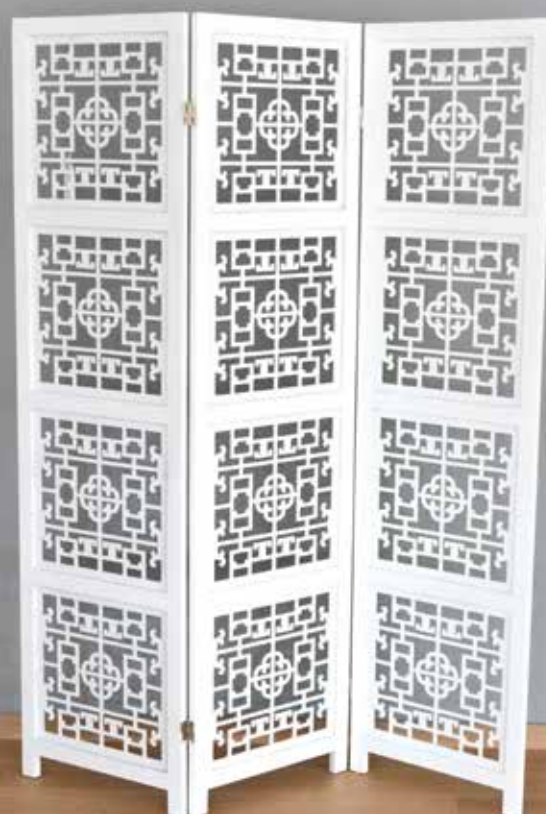

15400070

KOMODA STOCKHOLM

drevená, 2-poschodová, výška 36 cm

15400085 so 4 zásuvkami rozmer 45x25 cm

15400086 so 6 zásuvkami rozmer 66x25 cm

KOMODA SOFIA

drevená, s dvoma prútenými košíkmi vystlanými textilným bežovým návlekom a s jednou drevenou bielou zásuvkou, rozmer 25 x 36 cm, farba košíkov sivá

15400100 2-poschodová výška 44 cm

15400101 3-poschodová výška 62 cm

15400102 4-poschodová výška 79 cm

KOMODA TUNIS

drevená, s farebnými zásuvkami, rozmer 29,5x35 cm

15400079 2-poschodová výška 46 cm

15400080 3-poschodová výška 64 cm

15400081 4-poschodová výška 82 cm

KOMODA SINGAPORE

drevená, s prútenými košími vystlanými textilným farebným náplekom, rozmer 35x30 cm

15400087 2-poschodová výška 48 cm

15400088 3-poschodová výška 68 cm

15400089 4-poschodová výška 88 cm

PARAVAN GEORGE

drevený, skladací, 3 diely, rozmer 1 diela 170x45x2cm, farba biela 15400301

Praktické lavice

LAVICA VILNIUS

drevená, so sedákom, s 3 farebnými zásuvkami, s 3 prútenými košíkmi s textilným farebným návlekom, rozmer 100x35x42 cm